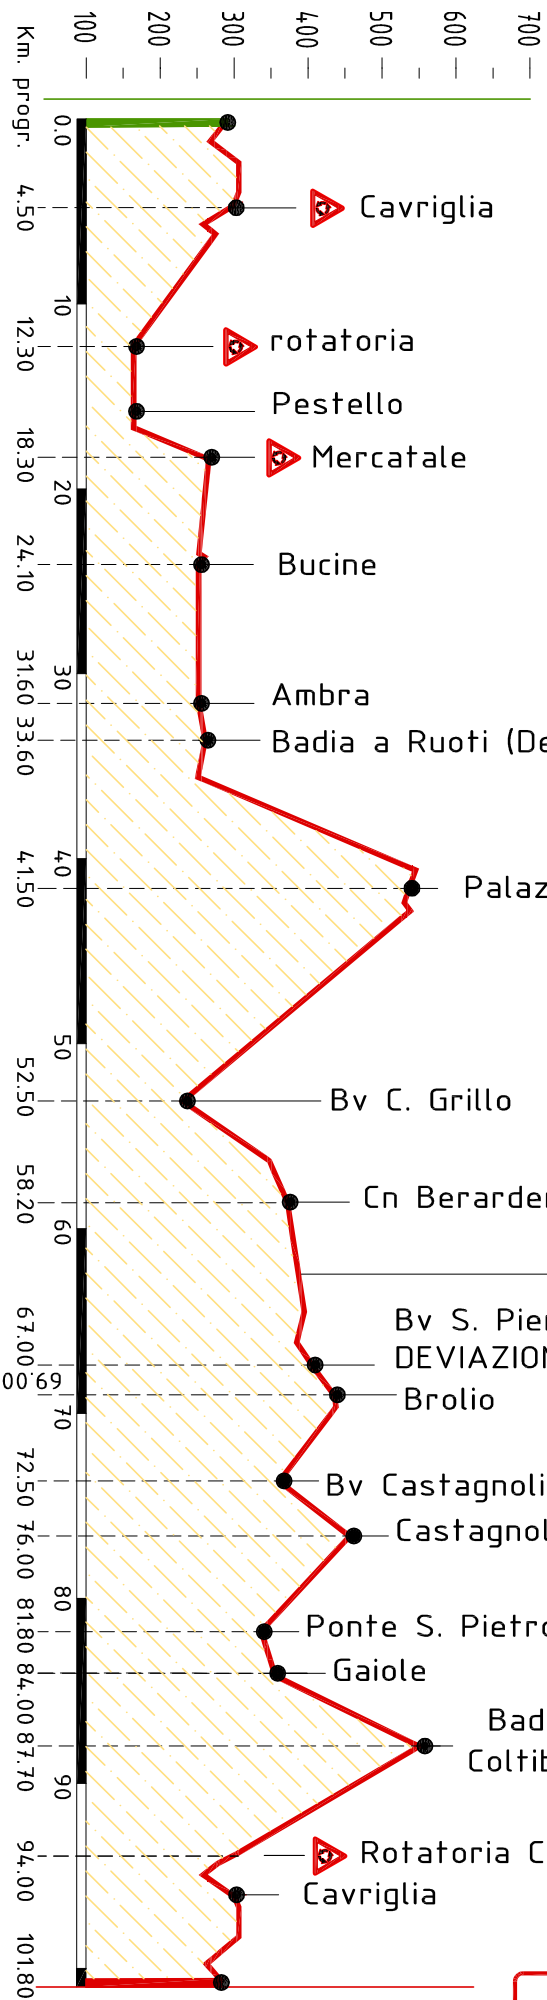

GIRO DEL VALDARNO 2012

PERCORSO MEDIFONDO Km 102 Disl. 1350m

CASTELNUOVO
DEI SABBIONI

= Rifornimento

= Ambulanza

CASTELNUOVO
DEI SABBIONI