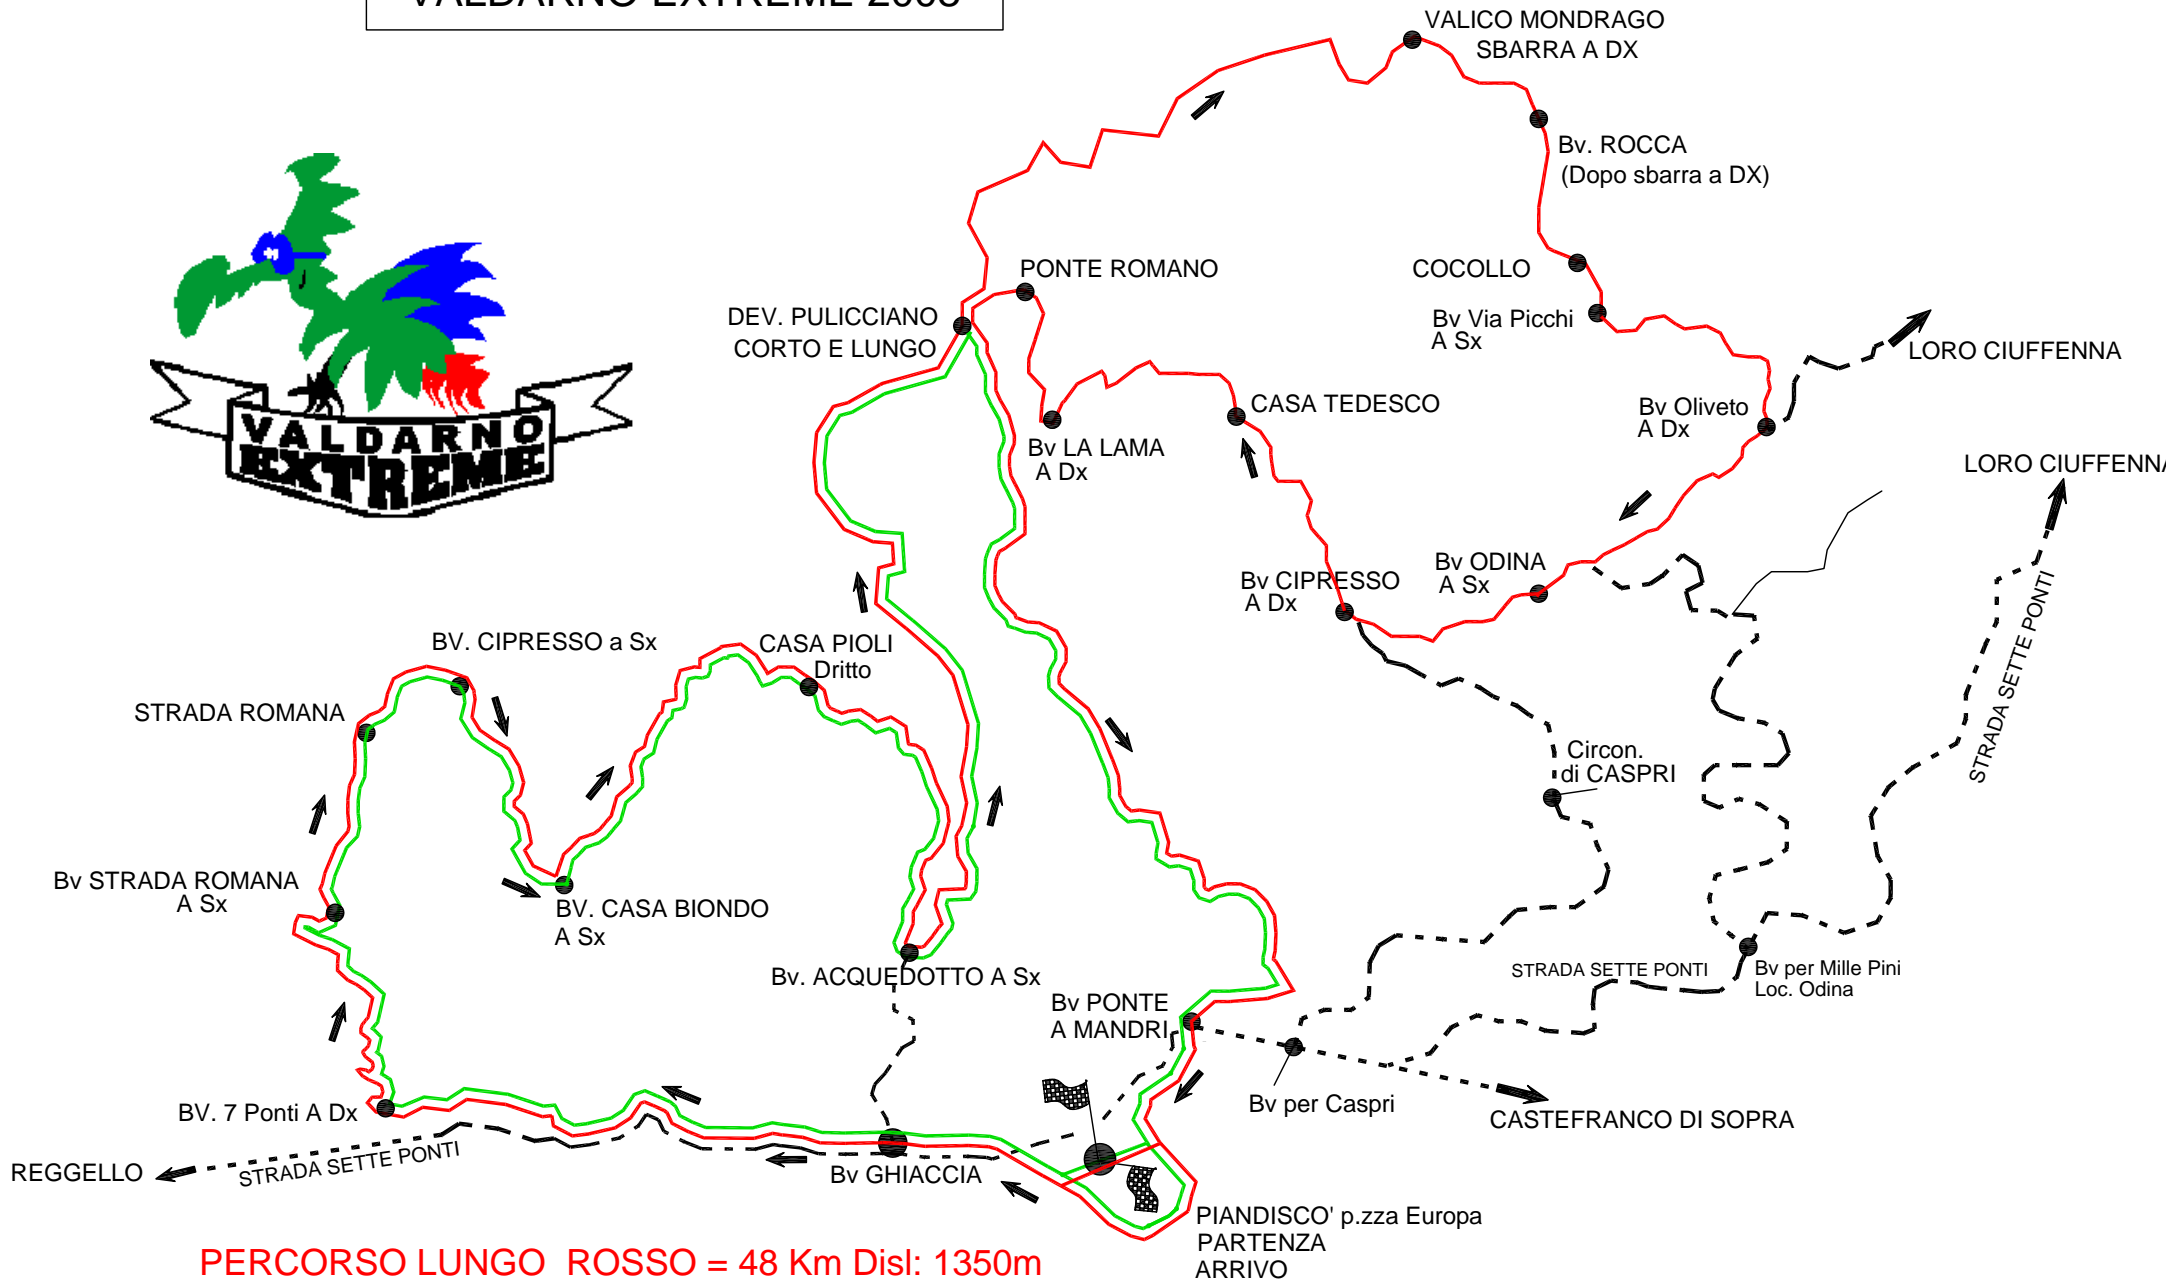

# VALDARNO EXTREME 2008

**PERCORSO LUNGO ROSSO = 48 Km Disl: 1350m**

**PERCORSO CORTO VERDE = 22 Km Disl: 600m**

**PERCORSO NERO TRATTEGGIATO PER SEGUIRE LA GARA IN AUTO**