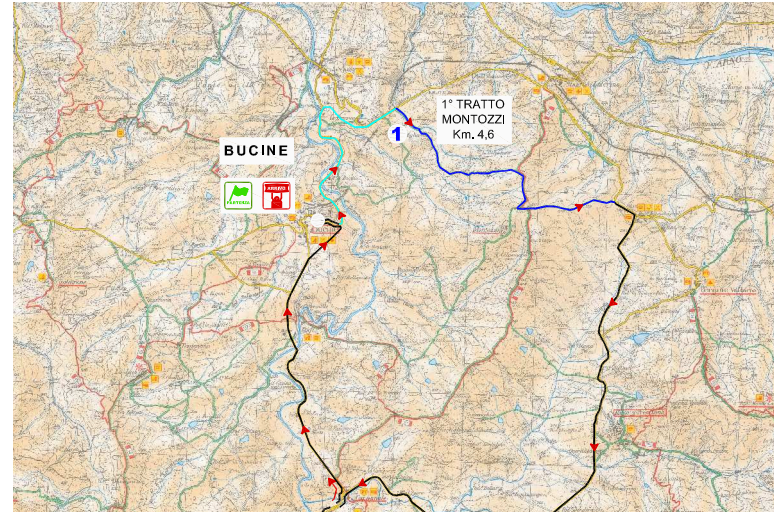

# PLANIMETRIA

LEGENDA	
	PARTENZA - ARRIVO
	TRATTO TURISTICO
	TRATTO STERRATO
	NUMERO TRATTO STERRATO
	MEDICO
	RIFORMIMETO
	DIREZIONE DI MARCIA

TRATTI STERRATI	
<b>1</b>	1° TRATTO - MONTOZZI - Km. 4,60
<b>2</b>	2° TRATTO - CIGGIANO - Km. 4,60
<b>3</b>	3° TRATTO - GARGONZA - Km. 4,50
<b>4</b>	4° TRATTO - RAPALE - Km. 4,50
<b>5</b>	5° TRATTO - ARCENO - Km. 6,00