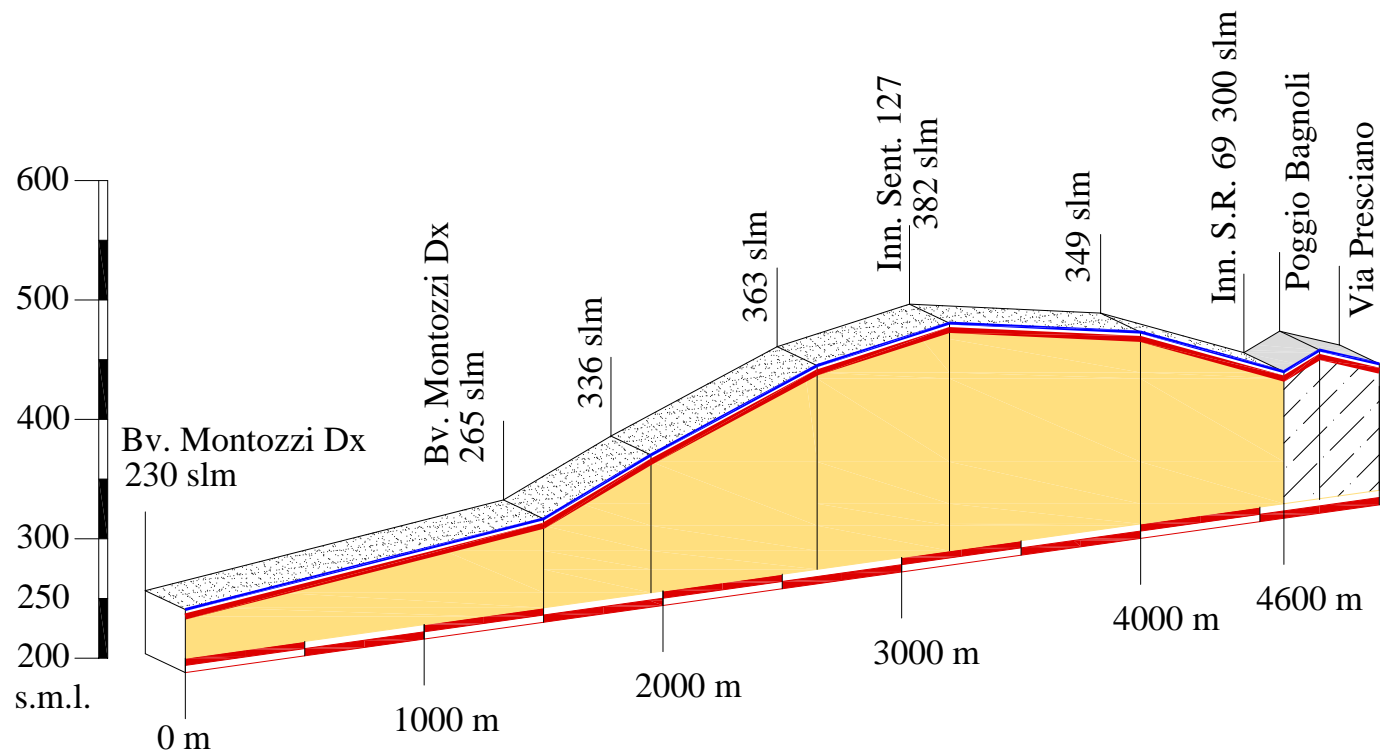

# TRATTO DI STERRATO N°1 - MONTOZZI Km 4,60

Bv. per Montozzi a DX

Innesto SR 69

Poggio Bagnoli a DX

Montozzi